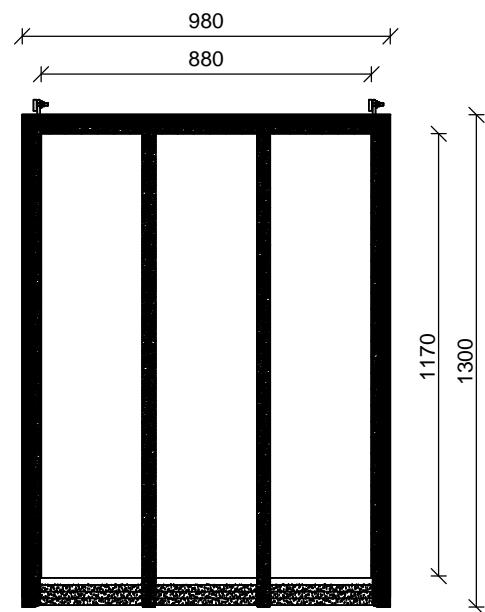

PMR 5

Dakraam Cast PMR
Overzicht maten

Aanzichten

Schaal: 1:20

Aan de tekeningen kunnen geen rechten worden
ontleend, zij zijn enkel te gebruiken als richtlijn.

Lei Import B.V.
Battenweg 10, 6051 AD Maasbracht
T: +31475-436439 / @: info@lei-import.nl