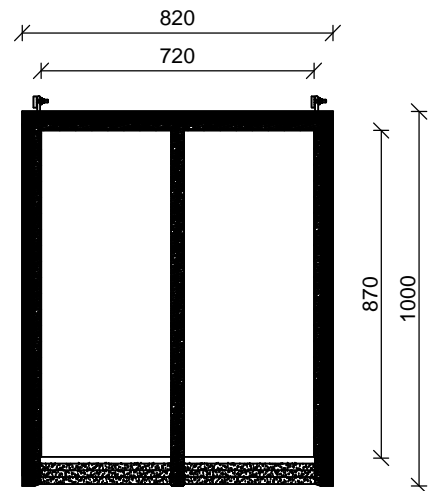

PMR 4

Dakraam Cast PMR
Overzicht maten

Aanzichten

Schaal: 1:20

Aan de tekeningen kunnen geen rechten worden
ontleend, zij zijn enkel te gebruiken als richtlijn.

Lei Import B.V.
Battenweg 10, 6051 AD Maasbracht
T: +31475-436439 / @: info@lei-import.nl