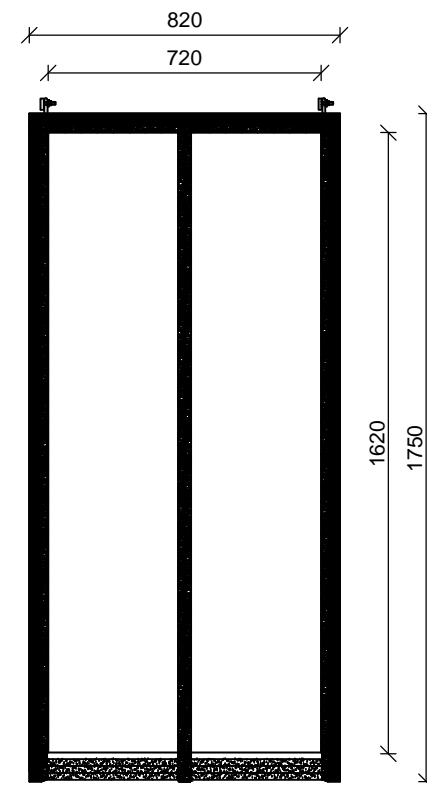

PMR 0

PMR 1

PMR 2

PMR 3

PMR 4

PMR 5

PMR 6

PMR 7

PMR 8

PMR 9

Maatwerk enkel

Maatwerk gekoppeld
horizontaal en/ of verticaal

Dakraam Cast PMR
Overzicht maten

Aanzichten

Schaal: 1:20

Aan de tekeningen kunnen geen rechten worden
ontleend, zij zijn enkel te gebruiken als richtlijn.