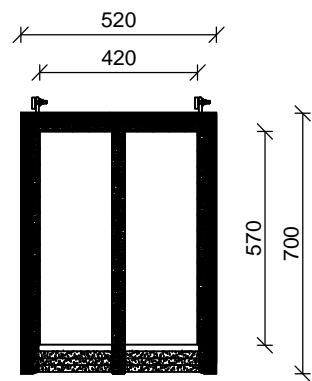

PMR 1

Dakraam Cast PMR
Overzicht maten

Aanzichten

Schaal: 1:20

Aan de tekeningen kunnen geen rechten worden
ontleend, zij zijn enkel te gebruiken als richtlijn.

Lei Import B.V.
Battenweg 10, 6051 AD Maasbracht
T: +31475-436439 / @: info@lei-import.nl