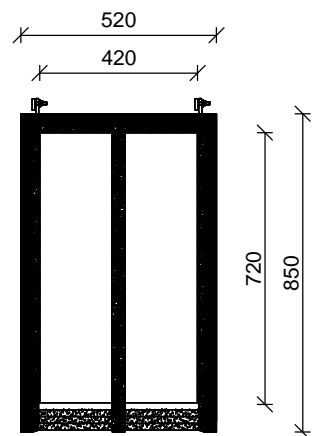

PMR 2

Dakraam Cast PMR
Overzicht maten

Aanzichten

Schaal: 1:20

Aan de tekeningen kunnen geen rechten worden
ontleend, zij zijn enkel te gebruiken als richtlijn.

Lei Import B.V.
Battenweg 10, 6051 AD Maasbracht
T: +31475-436439 / @: info@lei-import.nl