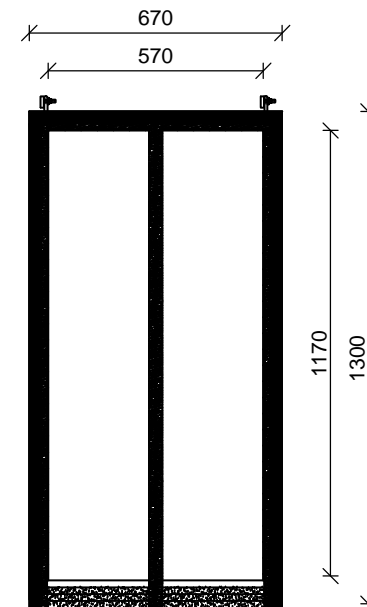

PMR 8

PMR 9

Maatwerk enkel

Maatwerk gekoppeld
horizontaal en/ of verticaal

Dakraam Cast PMR
Overzicht maten

Aanzichten

Schaal: 1:20

Aan de tekeningen kunnen geen rechten worden
ontleend, zij zijn enkel te gebruiken als richtlijn.