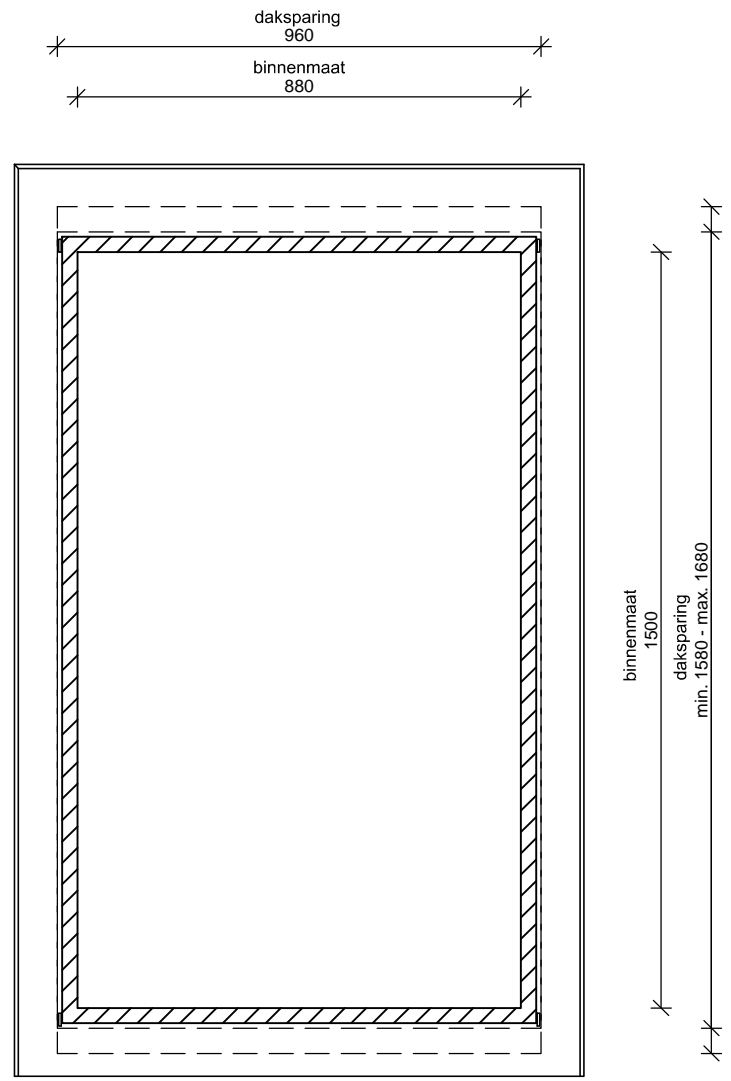

**Dakraam Cast PMR nummer 5
Rookluik**

Aanzichten Schaal: 1:15

Aan de tekeningen kunnen geen rechten worden
ontleend, zij zijn enkel te gebruiken als richtlijn.

Lei Import B.V.

Battenweg 10, 6051 AD Maasbracht
T:+31475-436439/@: info@lei-import.nl

**Dakraam Cast PMR
Rookluik**

Doorsnede A-A

Schaal: 1:5

Aan de tekeningen kunnen geen rechten worden ontleend, zij zijn enkel te gebruiken als richtlijn.

Lei Import B.V.

Battenweg 10, 6051 AD Maasbracht
T: +31475-436439 / @: info@lei-import.nl

Doorsnede B-B Schaal: 1:5

Aan de tekeningen kunnen geen rechten worden ontleend, zij zijn enkel te gebruiken als richtlijn.

Lei Import B.V.

Battenweg 10, 6051 AD Maasbracht
T:+31475-436439/@: info@lei-import.nl