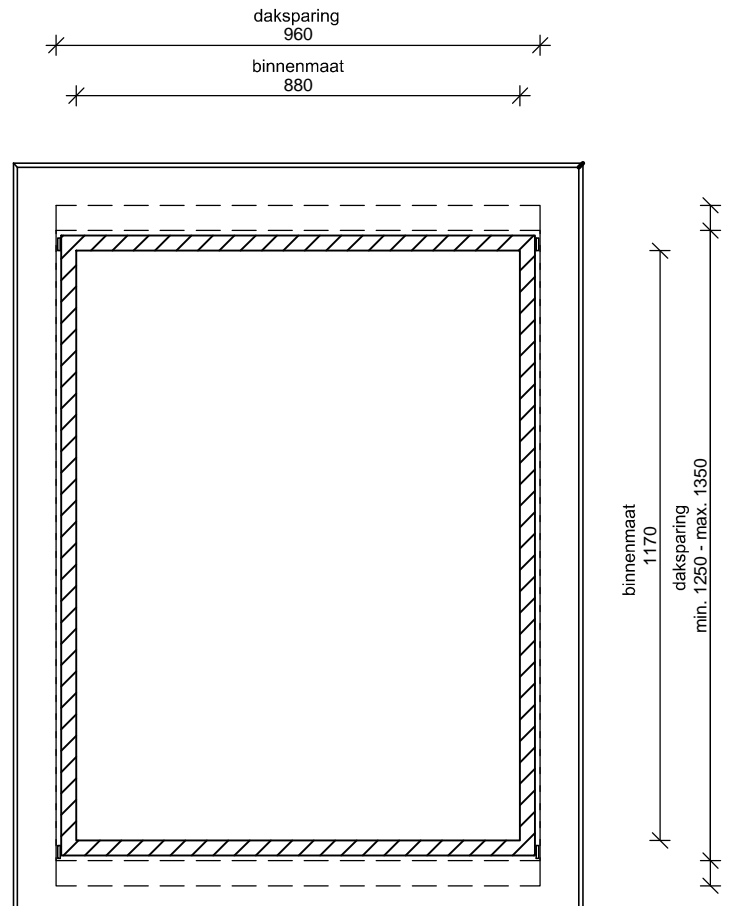

**Dakraam Cast PMR nummer 5
Rookluik**

Aanzichten Schaal: 1:15

Aan de tekeningen kunnen geen rechten worden
ontleend, zij zijn enkel te gebruiken als richtlijn.

Lei Import B.V.

Battenweg 10, 6051 AD Maasbracht
T:+31475-436439/@: info@lei-import.nl

**Dakraam Cast PMR
Rookluik**

Doorsnede A-A

Schaal: 1:5

Aan de tekeningen kunnen geen rechten worden ontleend, zij zijn enkel te gebruiken als richtlijn.

Lei Import B.V.

Battenweg 10, 6051 AD Maasbracht
T: +31475-436439 / @: info@lei-import.nl

Doorsnede B-B Schaal: 1:5

Aan de tekeningen kunnen geen rechten worden ontleend, zij zijn enkel te gebruiken als richtlijn.

Lei Import B.V.

Battenweg 10, 6051 AD Maasbracht
T:+31475-436439/@: info@lei-import.nl