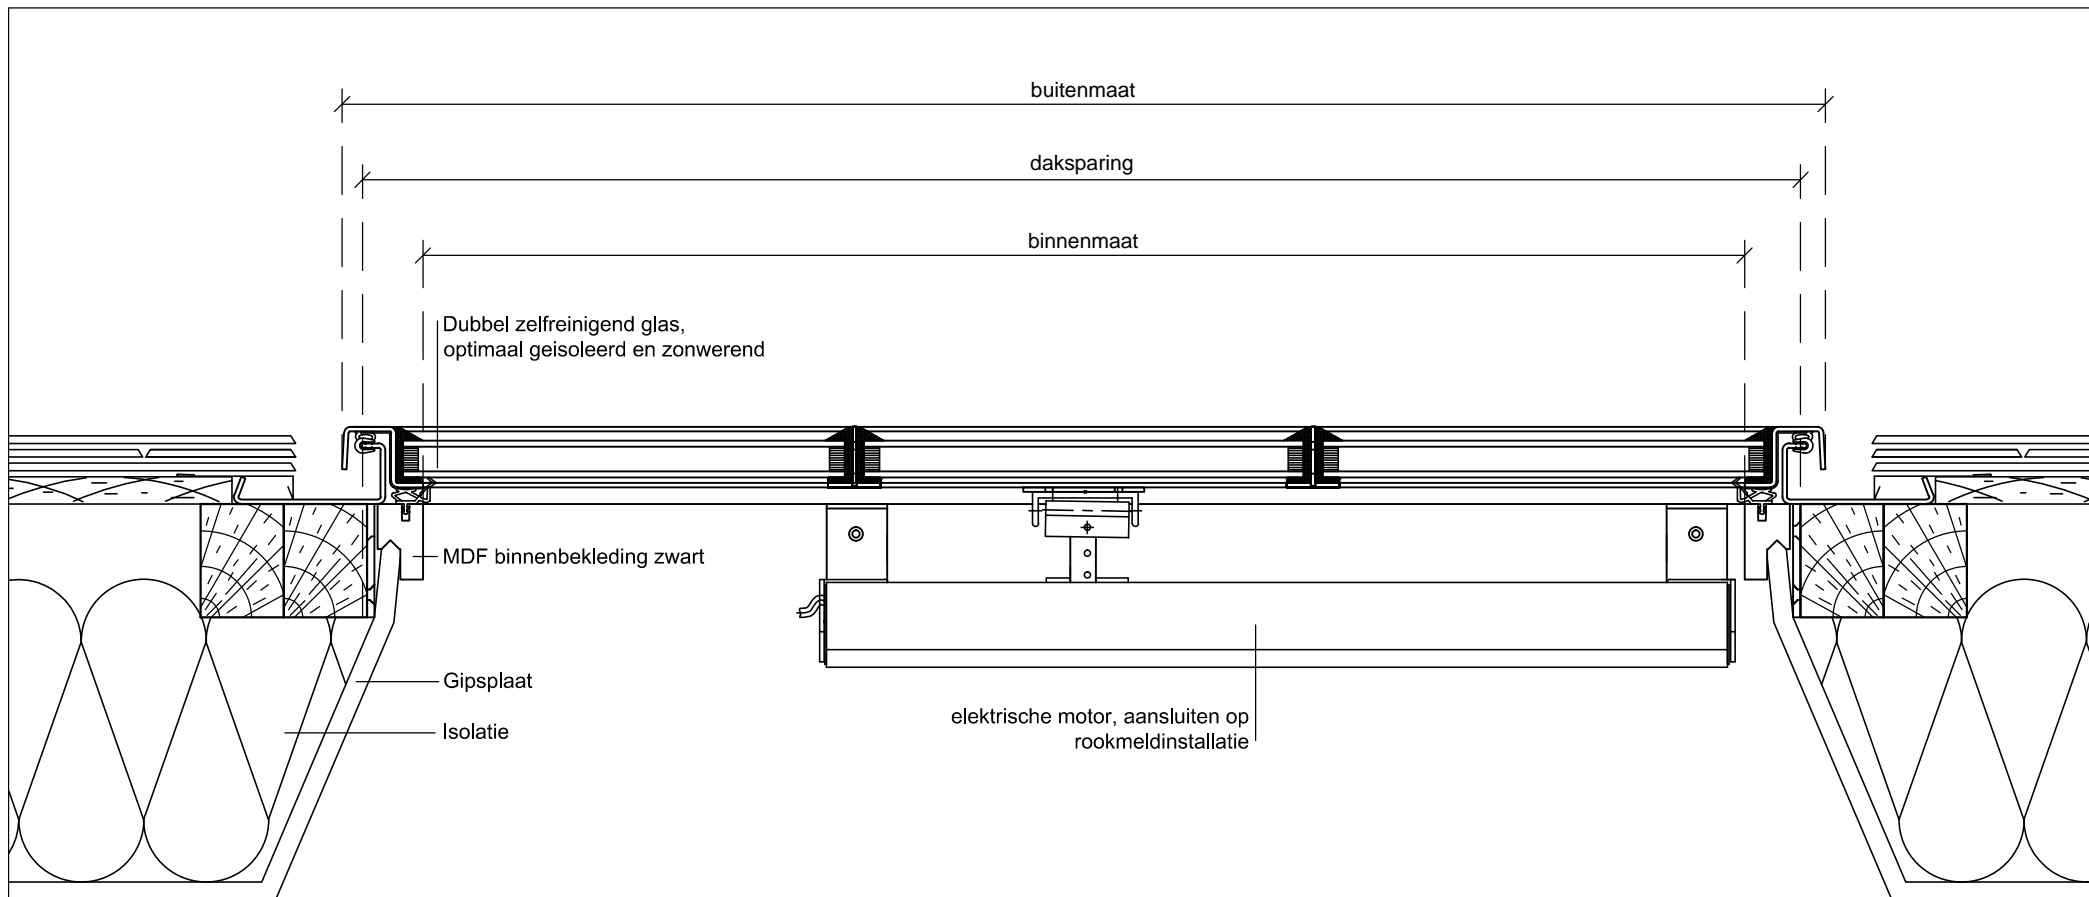

**Dakraam Cast PMR
Rookluik**

Doorsnede A-A

Schaal: 1:5

Aan de tekeningen kunnen geen rechten worden ontleend, zij zijn enkel te gebruiken als richtlijn.

Lei Import B.V.

Battenweg 10, 6051 AD Maasbracht
T: +31475-436439 / @: info@lei-import.nl