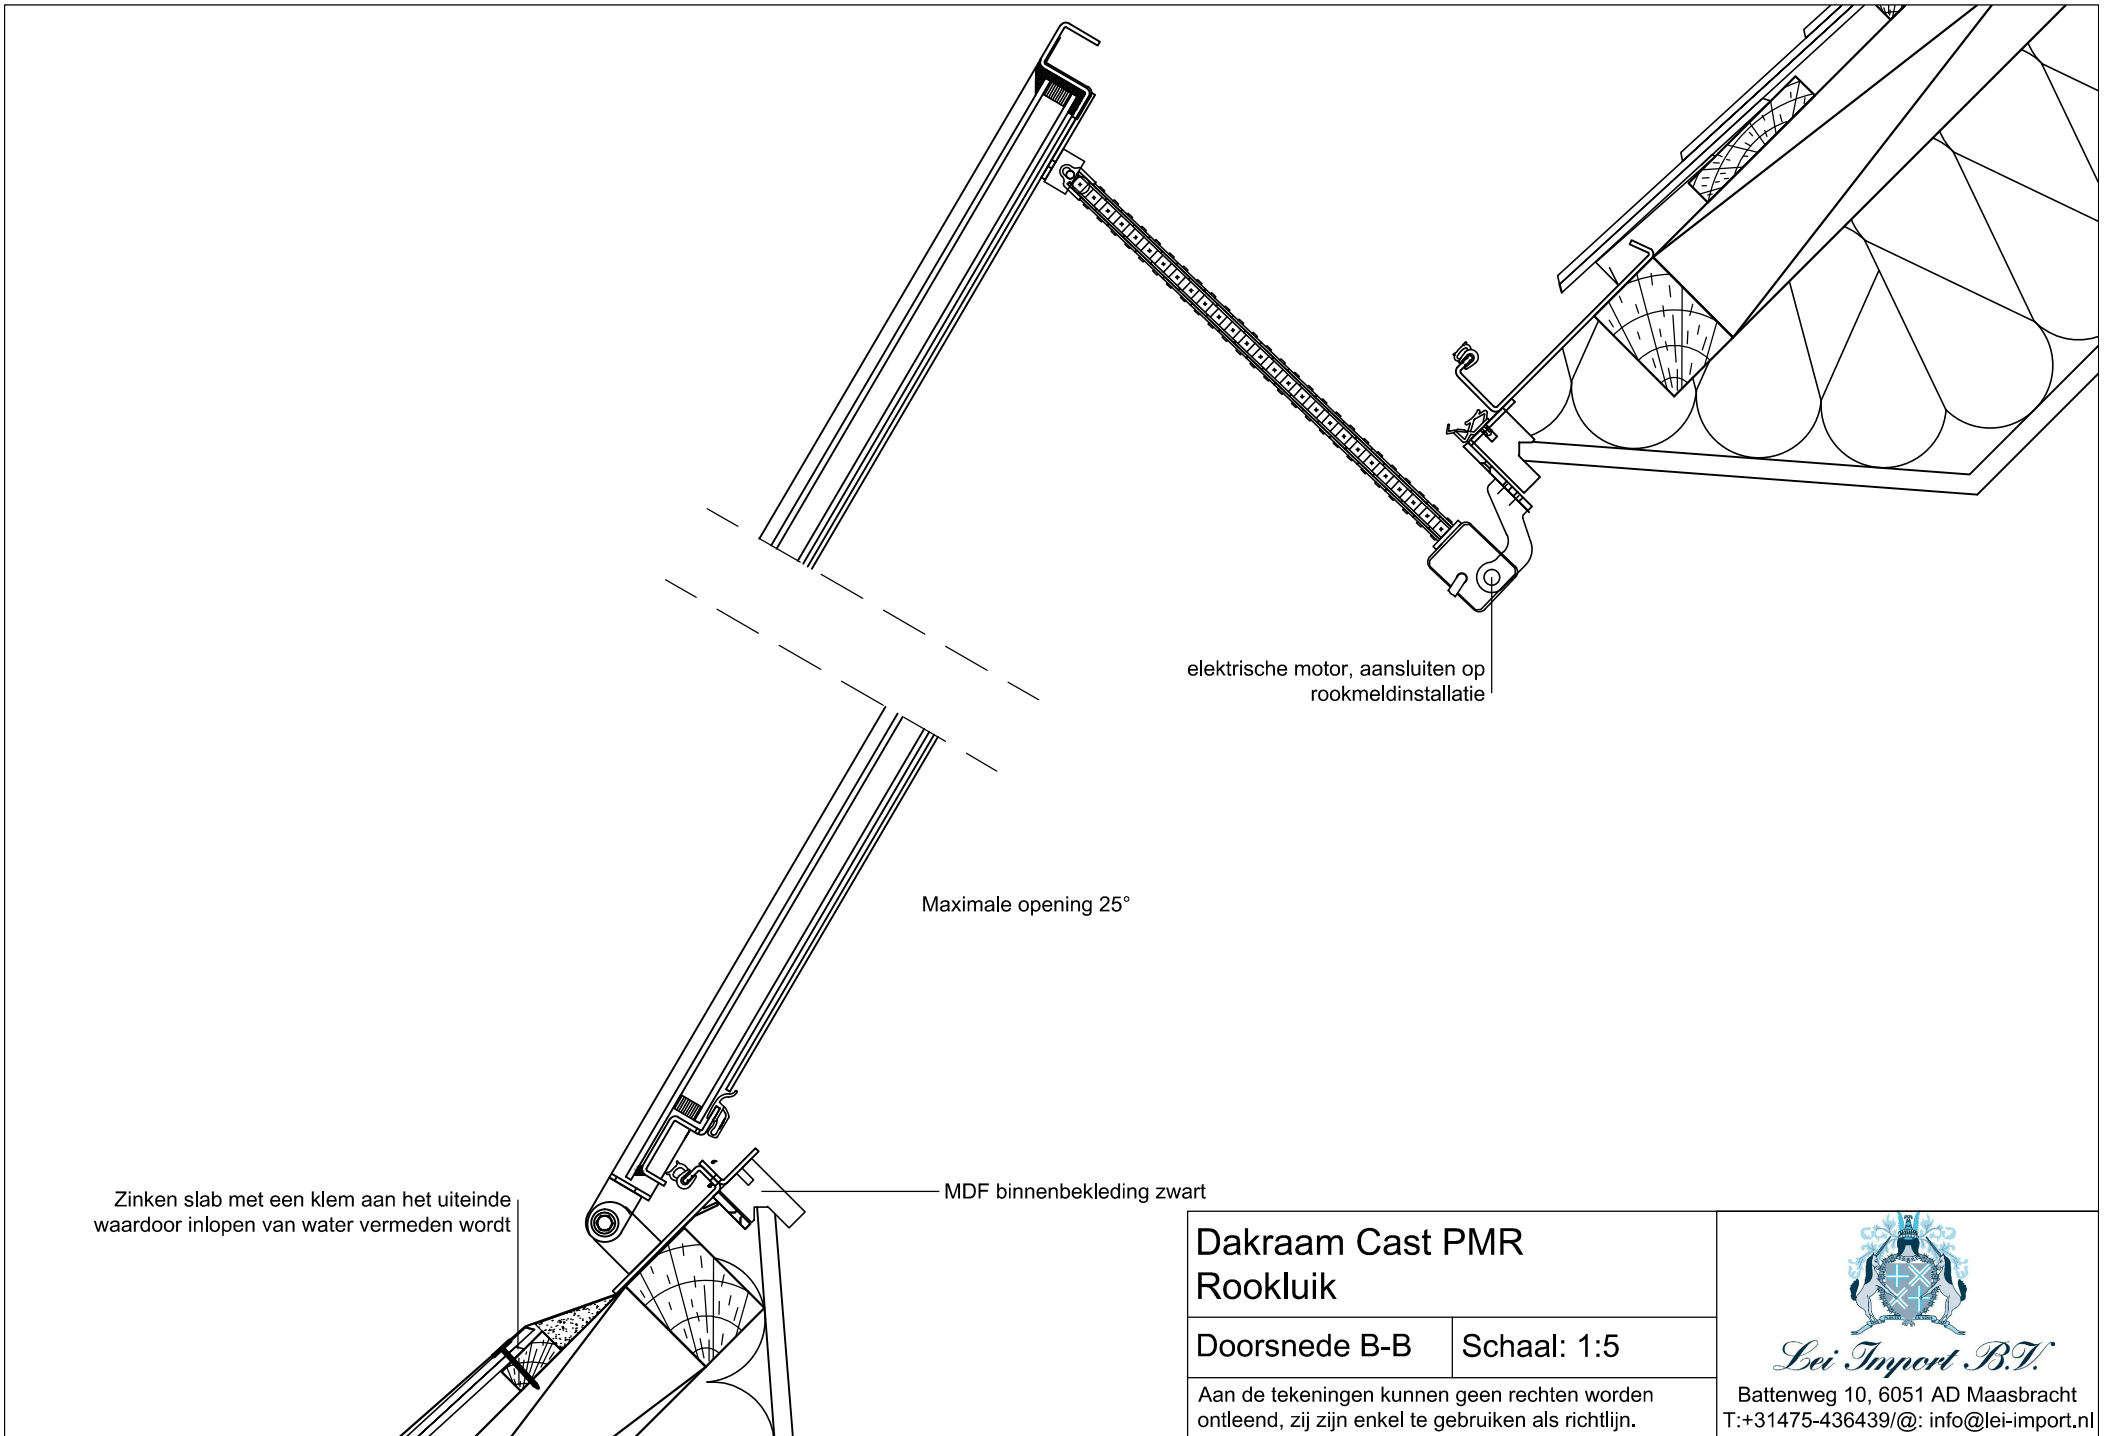

**Dakraam Cast PMR
Rookluik**

Doorsnede A-A

Schaal: 1:5

Aan de tekeningen kunnen geen rechten worden ontleend, zij zijn enkel te gebruiken als richtlijn.

Lei Import B.V.

Battenweg 10, 6051 AD Maasbracht
T: +31475-436439 / @: info@lei-import.nl

elektrische motor, aansluiten op rookmeldinstallatie

Maximale opening 25°

MDF binnenbekleding zwart

Zinken slab met een klem aan het uiteinde waardoor inlopen van water vermeden wordt

Dakraam Cast PMR Rookluik